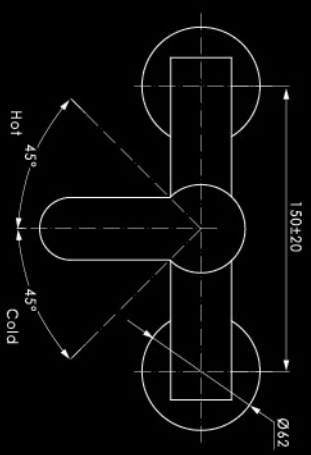

■ ANWFM 9224