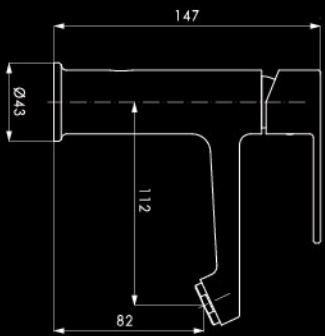

■ ANSCC 9440

■ ANSCM 9438

■ ANDFM 9177