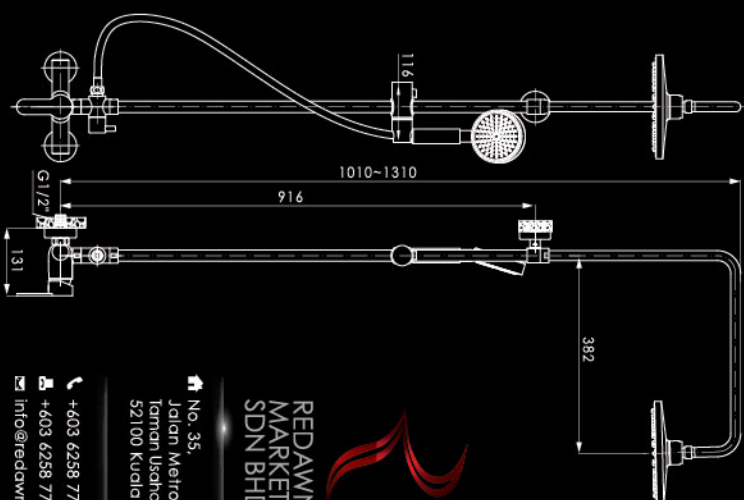

■ ANSMP 116

**REDAWN
MARKETING
SDN BHD** (421288-V)

✦ No. 35,

Jalan Metro Perdana Barat 2,
Taman Usahawan Kepong Utara,
52100 Kuala Lumpur, Malaysia.

☎ +603 6258 7707 (3 Lines)

☎ +603 6258 7704

✉ info@redawn.com.my