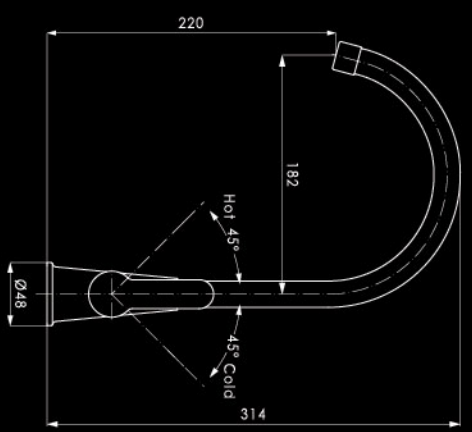

### ANSCC 9440

Single lever concealed cold stopcock  
with wall flange

■ ANSCC 9440

■ ANSCM 9438

■ ANKFM 9325

■ ANKFC 9326

■ ANWFM 9225

■ ANSCM 9439