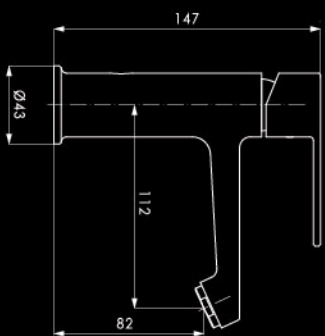

■ ANDFC 9179