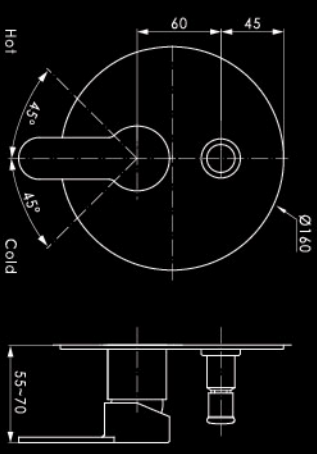

### ANSCC 9440

Single lever concealed cold stopcock  
with wall flange

■ ANSCC 9440

■ ANSCM 9438

■ ANKFM 9325

■ ANKFC 9326

■ ANWFM 9225

■ ANSCM 9439