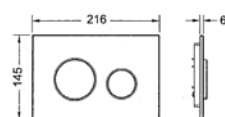

9 240 627  
White, buttons bright chrome

9 240 601  
Pergamon grey

9 240 626  
Bright chrome

9 240 625  
Matt chrome

**TECEnow**  
minimalist design

9 240 400  
White

9 240 401  
Bright Chrome

9 240 402  
Matt Chrome