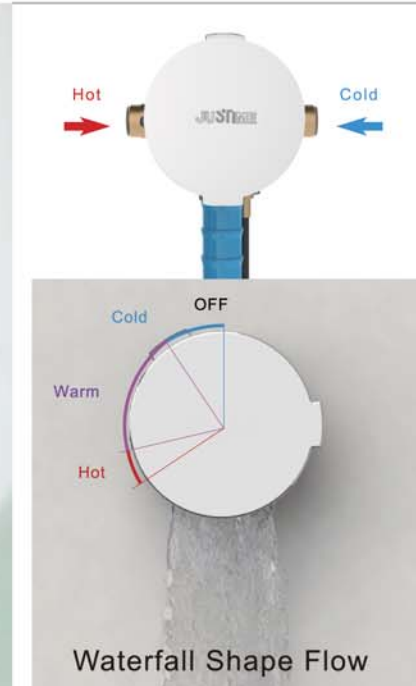

6768-93-80CP  
Shower Mixer Body

6768-94-80CP  
Bath/Shower Mixer Body

0758-9C-79CP  
Fixed Wall Bracket  
(Plastic)

Showerhead  
(Stainless Steel)

6808-A2-80CP  
200\*200\*10mm

6808-A3-80CP  
300\*300\*10mm