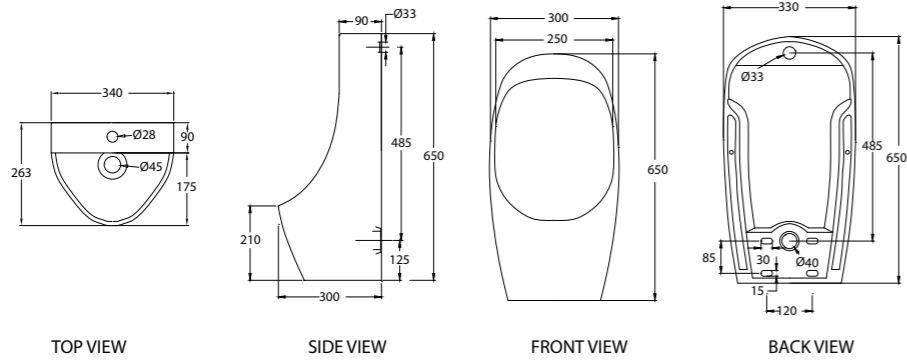

U34 | WGSC950029W1 | Wall-hung TI Urinal Set

Add To Set:
UF-3-D | WGFA310106CP | Flush Valve cw Spud

U34UC | WGSC950030W1 | Wall-hung BI Urinal Set

NEW